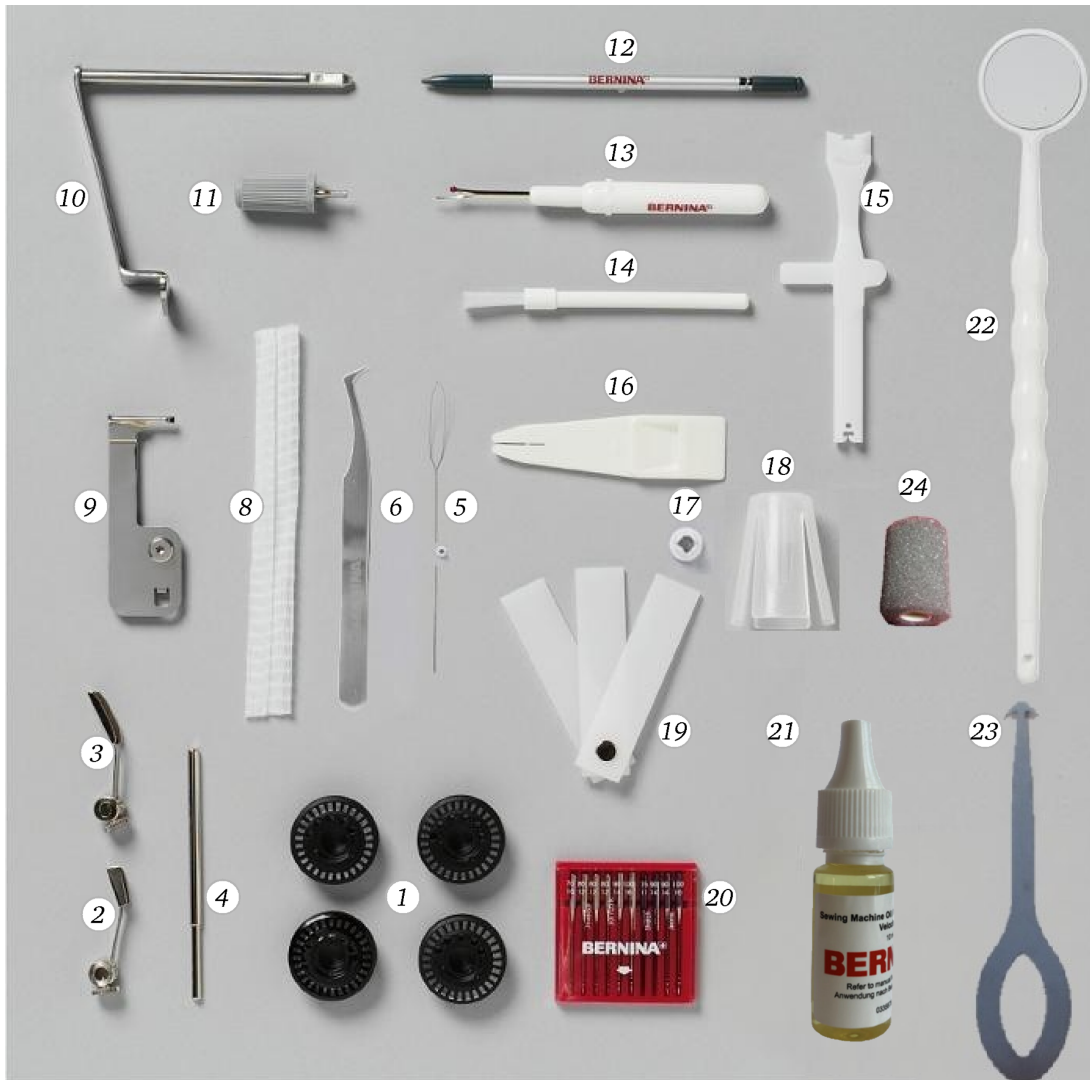

BERNINA 880 PLUS

Accessories

Pos	Item number	Description
1	0322955400	bobbin
2	0328307000	GUIDE CPL
3	0328317000	EDGE GUIDE CPL
4	0324105002	AXLE WITHOUT PITCH
5	0329267000	NEEDLE THREADER PACKED
6	0315645200	Tweezers
8	0089175100	Net
9	0332707000	PINTUCK ATTACHMENT
10	0320527000	MAGNIFIER SUPPORT CPL
11	0304755100	Screwdriver Torx T10
12	0328685200	Touchpen
13	0069935201	Seam Ripper
44	330022031+	DUST-BRUSH
14	33002203++	Brush
15	0326105100	MULTIFUNCTIONAL TOOL
15	0326105200	MULTIFUNCTIONAL TOOL
46	0016575301	THREADER
16	5020700369	NEEDLE THREADER/HOLDER
17	0079265200	Disc D 12
18	0089865000	Vibration Hindrance
49	0032605000	Compensating-Plates
19	0032605100	Compensating Plates
20	0025077120	Needle set 130/705 H COMBI 70-100 (10)
24	0335675201	Sewing Machine Oil Mobil-Velocite 6 (10ml)
21	0335675301	Sewing Machine Oil Mobil-Velocite 6 (10ml)
22	0332285100	CONTROL MIRROR
23	0336395000	NG-HOOK UTILITY
24	0339167000	CENTERING CPL