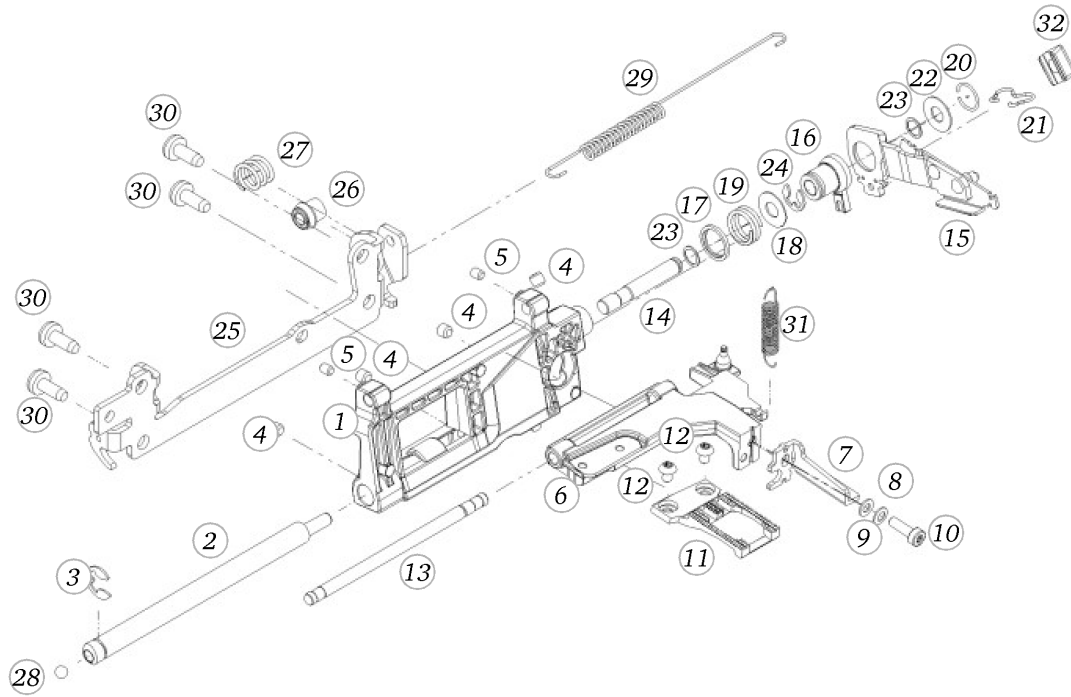

BERNINA 880 PLUS

Feed dog unit

Pos	Item number	Description
27	0322965000	Spring
28	0011695002	Steel Ball G40 D4 DIN5401 - BN869 Art-No. 1316281
29	0317885000	SPRING
30	0078865043	Socket Pan Head Thread Forming Screws M4x10 DIN7500 - BN13916 Art-No. 2027593
31	0317565000	Tension Spring
32	0320395000	Sliding Block