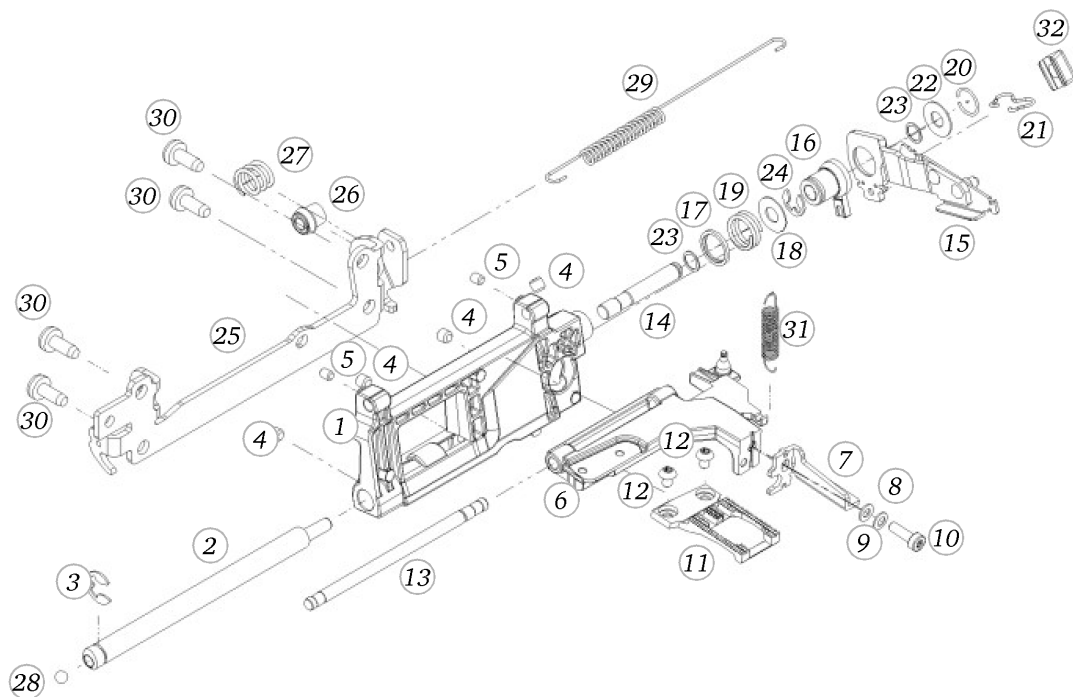

BERNINA 880 PLUS

Gear console

Pos	Item number	Description
29	23525453++	LOCK RING BENZING
30	0230537012	CABLE CPL. 3-POL

BERNINA 880 PLUS

Feed dog unit

Pos	Item number	Description
1	0317285000	FEED DOG FORK
2	0049695001	ECCENTRIC SHAFT
3	23501753++	Circlip For Shafts d1 5 DIN6799 - BN809 Art-No.1284665
4	0078665041	Hexalobular Socket Set Screws M4x4 ISO 4026 - BN11493 Art-No. 3060207
5	0078665031	Hexalobular Socket Set Screws M3x4 ISO 4026 - BN11493 Art-No. 3060200
6	0316667000	TRANSPORTER SUPPORT CPL
7	0316685000	ADJUSTING PLATE
8	22951413++	Washer d3.2 x D6 x s0.5
9	23225753++	Curved Spring Washers M3 DIN 137 A - BN795 Art-No. 1280317
10	0077525033	Head Cap Screw Torx M3x10 ISO 14580 - BN4850 Art-No. 1145940
11	0313875000	FEED DOG 9MM QT
12	0032465008	Socket Button Head Screws M3x4.5 screw head after BN6404
13	0313925000	SLIDE SHAFT
14	0317295000	BOLT
15	0313847000	THRUST LINK LEVER CPL.
16	0322595000	FLEXIBLE COUPLING
17	0323885000	THRUST RING
18	0089255025	WASHER
19	0324025000	SPRING
20	0323975051	SNAP RING
21	0323895000	SPAN WIRE
22	22957013++	Washer d5.3xD12xs0.5
23	0078955022	Synthetic Washer 5,4 x 7 x 0,3
24	23501453++	Circlips For Shafts d1 4 DIN6799 - BN809 Art-No.1284657
25	0317155000	SUPPORTSHEET
26	0317305000	Bearing