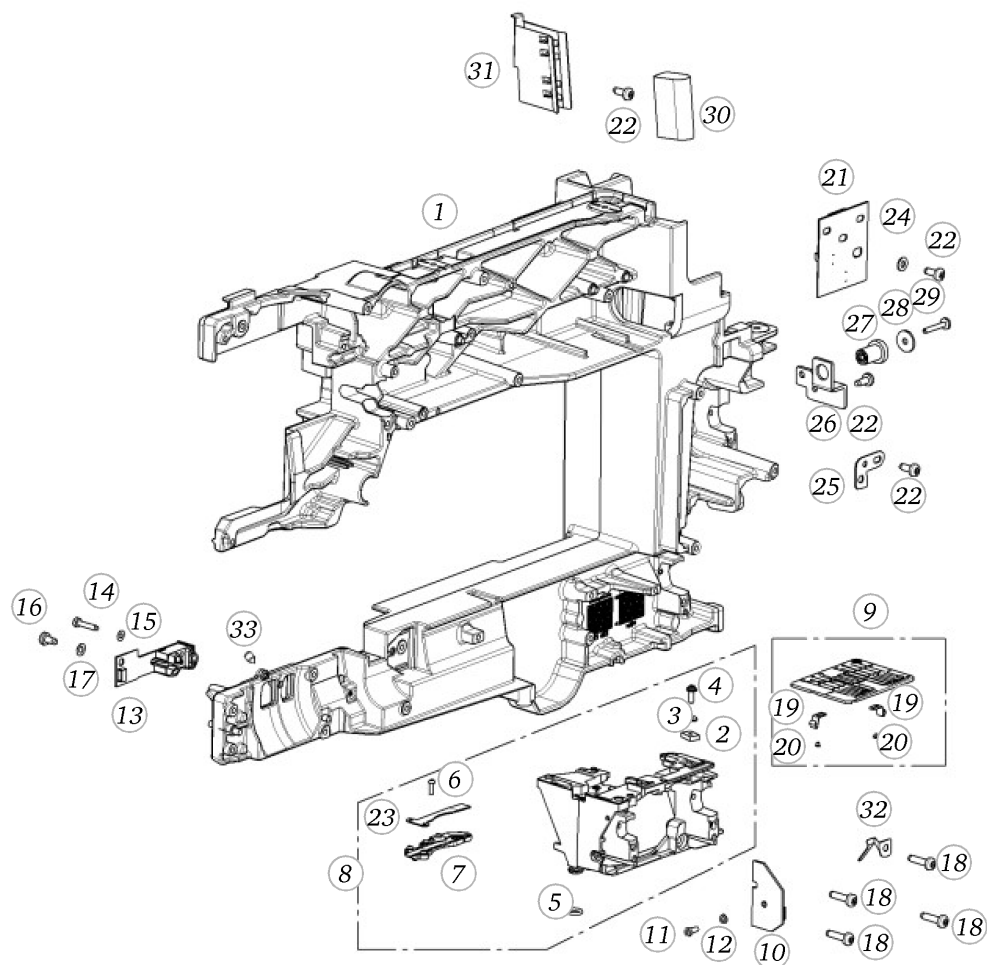

made to create **BERNINA**

Spare Parts

BERNINA 880 PLUS

BERNINA 880 PLUS

Chassis

Pos	Item number	Description
1	0314637000	CHASSIS CPL
2	0319335000	RECTANGULAR NUT
3	22950613++	Washer d3.1xD8xs1
4	0316545000	CENTERING SCREW
5	0030735004	O-ring Seal D6.75/d1.78 60±5 IRHD NBR 60,5 / P 60 A+P Ref.Nr. OR 106
6	0032465075	Socket Button Head Screws
7	0314187000	AUTO THREAD-CUTTER-CPL
7	0314187100	Auto thread cutter cpl.
8	0314997100	NEEDLE PLATE CARRIER CPL
9	0321007000	STITCHPLATE/STANDARD CPL
10	0312787200	PCBA hook sensor
11	0077525031	Head Cap Screw Torx M3x6 ISO 14580 - BN4850 Art-No. 1145929
12	22951413++	Washer d3.2 x D6 x s0.5
13	0317837000	LOWER THREAD SENSOR CPL
14	0078865037	SCREW TORX TAPTITE M3X16
15	22951923++	Flat Washer d3.2/D 7xs0.5
16	0078865042	Socket Pan Head Thread Forming Screws M4x8 DIN7500 - BN13916 Art-No. 2027585
17	22954683++	Flat Washer M4 DIN 433 - BN726 Art-No. 1269577
18	0078865045	Socket Pan Head Thread Forming Screws M4x16 DIN7500 - BN13916 Art-No. 2027615
19	0078755200	Clip
19	0078755300	Clip
20	20500223++	Slotted Machine Screw M2x1.8 nickel-plated
24	0316797000	PCBA P-print
21	0316797400	PCPA P-print
22	0078865043	Socket Pan Head Thread Forming Screws M4x10 DIN7500 - BN13916 Art-No. 2027593
23	0315585100	BLADE
24	22954113++	Flat Washers 4.2/9x1 black
25	0078405000	Federeinhaengewinkel
26	0318305000	FASTENER